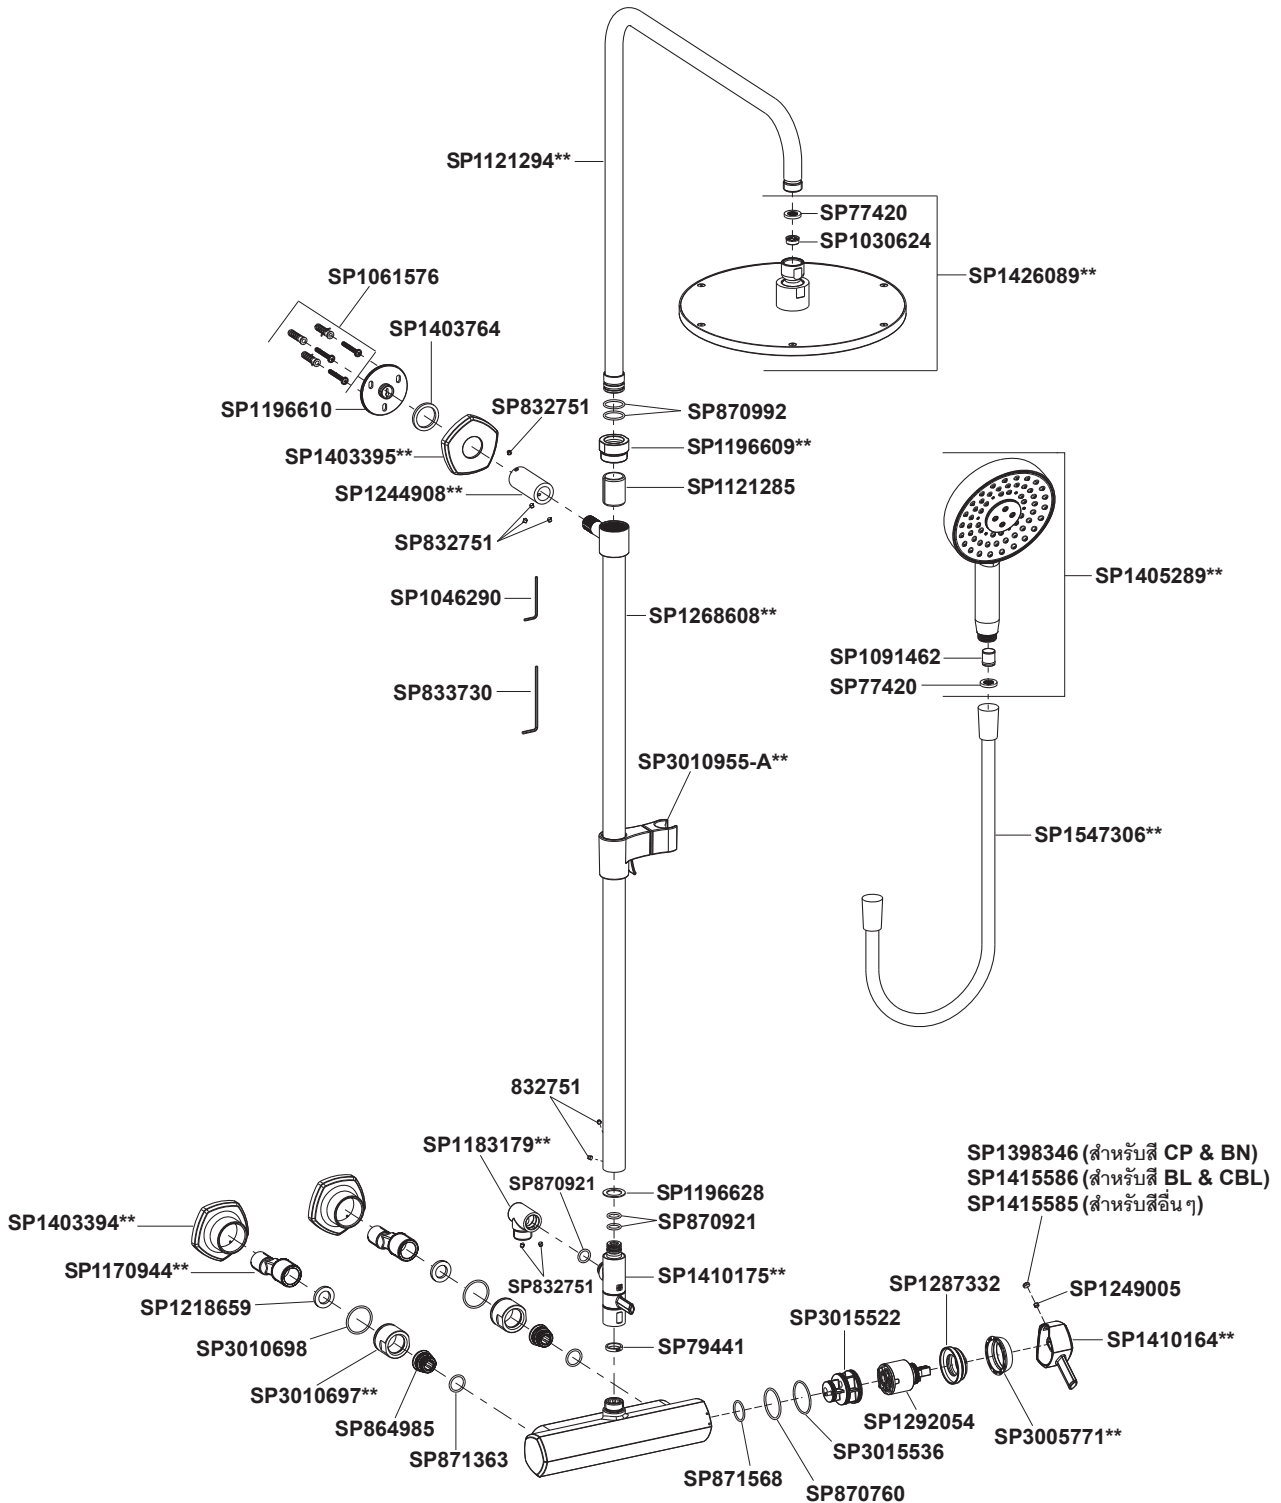

EX27030T-4 ก๊อกผสมยืนอาบพร้อมชุดฝักบัวสายอ่อนและชุดฝักบัวก้านแข็ง

**Finish/color code must be specified when ordering

**จะระบุรหัสสีเคลือบผิว/สีในการสั่งซื้อผลิตภัณฑ์

EX27032T-4 ก๊อกผสมล้างอ่างอาบน้ำและยืนอาบพร้อมชุดฝักบัวสายอ่อนและชุดฝักบัวก้านแข็ง

**Finish/color code must be specified when ordering

**ระบุรหัสสี/สีเคลือบผิว/สีในการสั่งซื้อผลิตภัณฑ์