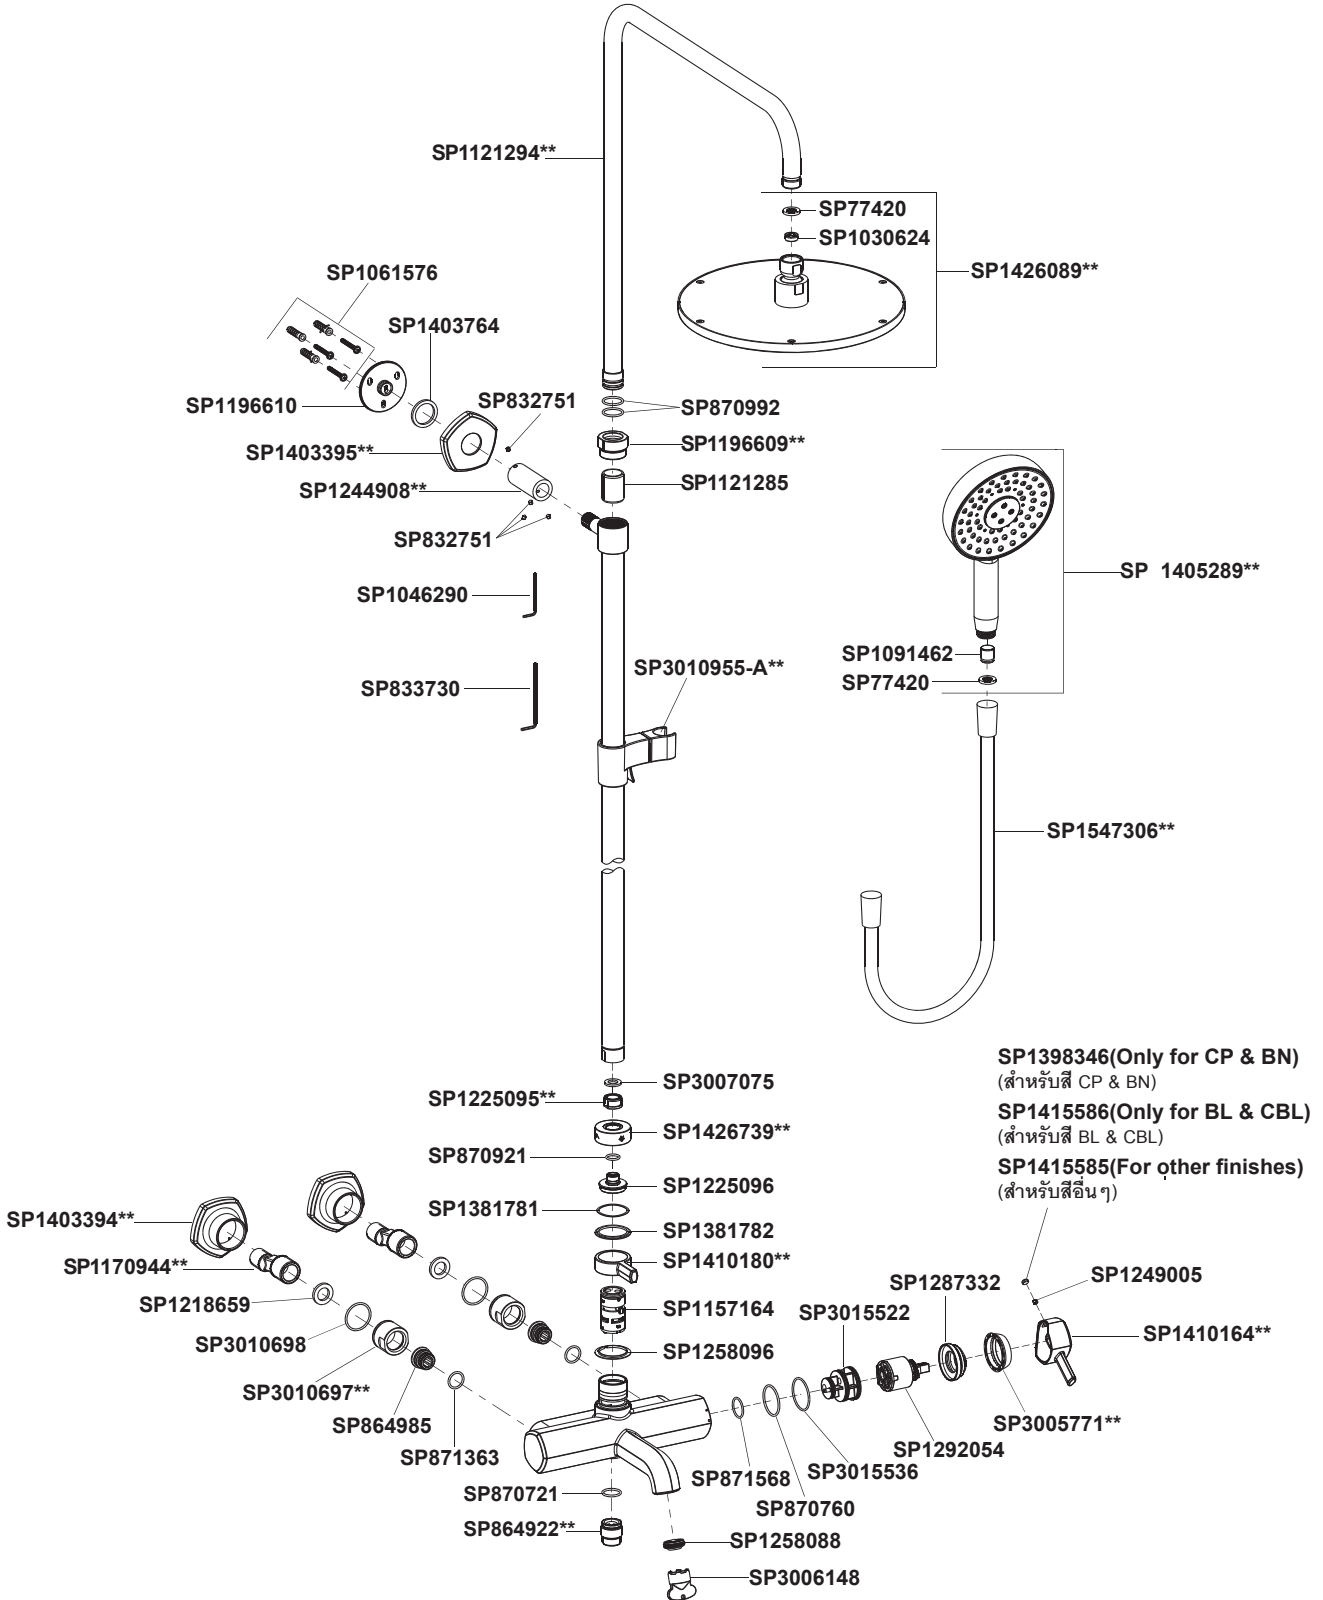

EX27030T-4 ก๊อกผสมยืนอาบพร้อมชุดฝักบัวสายอ่อนและชุดฝักบัวก้านแข็ง

**Finish/color code must be specified when ordering

**จะระบุรหัสสีเคลือบผิว/สีในการสั่งซื้อผลิตภัณฑ์

EX27032T-4 ก๊อกผสมล้างอ่างอาบน้ำและยืนอาบพร้อมชุดฝักบัวสายอ่อนและชุดฝักบัวก้านแข็ง

**Finish/color code must be specified when ordering

**ระบุรหัสสี/สีเคลือบผิว/สีในการสั่งซื้อผลิตภัณฑ์